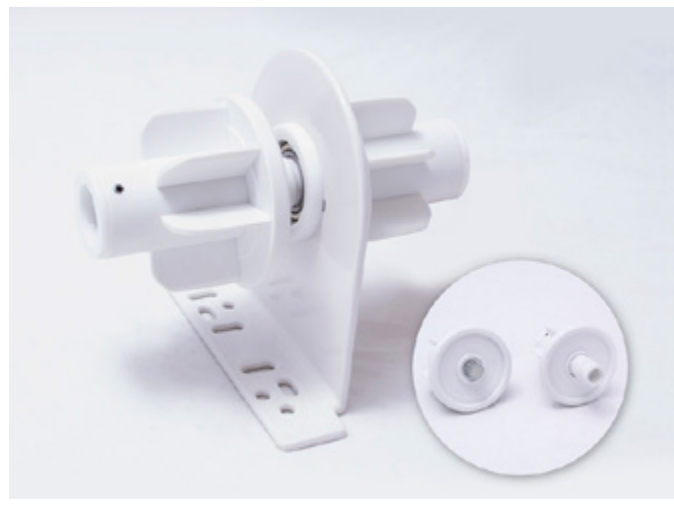

MOVATTI BRACKET A3633

MOVATTI CROWN DRIVE ADAPTER
A2305-01 PARA TUBO RANURADO

A2305 MOVATTI DRIVE ADAPTER
PARA TUBO RANURADO

2 PIEZAS MOVATTI MIDDLE
SUPPORT 43MM

TUBO DE 2" RANURADO PARA
MOTOR MOVATTI 5.8 MTS

ENROLLABLE PLUS 3 LIENZOS
COMPONENTES

MOVATTI BRACKET A3634+A3632

MOVATTI BRACKET A3633

MOVATTI CROWN ADAPTAR A2329
MOVATTI TUBO DE 55MM PLUS

IDLER 52MM MOVATTI

2 PIEZAS MOVATTI MIDDLE
SUPPORT 52MM

TUBO DE 55MM RANURADO PARA
MOVATTI PLUS 5.80 MTS