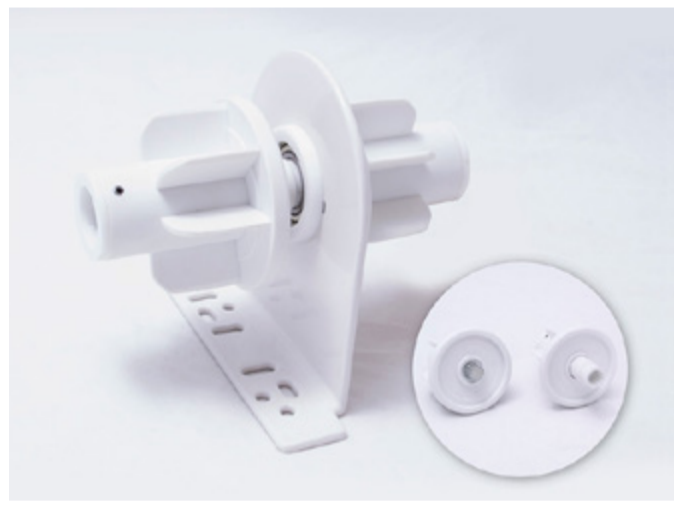

IP 44

13Nm
120 V
121 W
1.28 Kg

15 r/min
60 Hz
100 A
Class B

RL/Z
ø 35
4 min
T.P.

ENROLLABLE 2 LIENZOS
COMPONENTES

MOVATTI BRACKET A3634+A3632

MOVATTI BRACKET A3633

MOVATTI CROWN DRIVE ADAPTER
A2305-01 PARA TUBO RANURADO

A2305 MOVATTI DRIVE ADAPTER
PARA TUBO RANURADO

MOVATTI MIDDLE SUPPORT 43MM

TUBO DE 2" RANURADO PARA
MOTOR MOVATTI 5.8 MTS

ENROLLABLE PLUS 2 LIENZOS
COMPONENTES

MOVATTI BRACKET A3634+A3632

MOVATTI BRACKET A3633

MOVATTI CROWN ADAPTAR A2329
MOVATTI TUBO DE 55MM PLUS

IDLER 52MM MOVATTI

MOVATTI MIDDLE SUPPORT 52MM

TUBO DE 55MM RANURADO PARA
MOVATTI PLUS 5.80 MTS

ENROLLABLE 3 LIENZOS
COMPONENTES

MOVATTI BRACKET A3634+A3632

MOVATTI BRACKET A3633

MOVATTI CROWN DRIVE ADAPTER
A2305-01 PARA TUBO RANURADO

A2305 MOVATTI DRIVE ADAPTER
PARA TUBO RANURADO

2 PIEZAS MOVATTI MIDDLE
SUPPORT 43MM

TUBO DE 2" RANURADO PARA
MOTOR MOVATTI 5.8 MTS