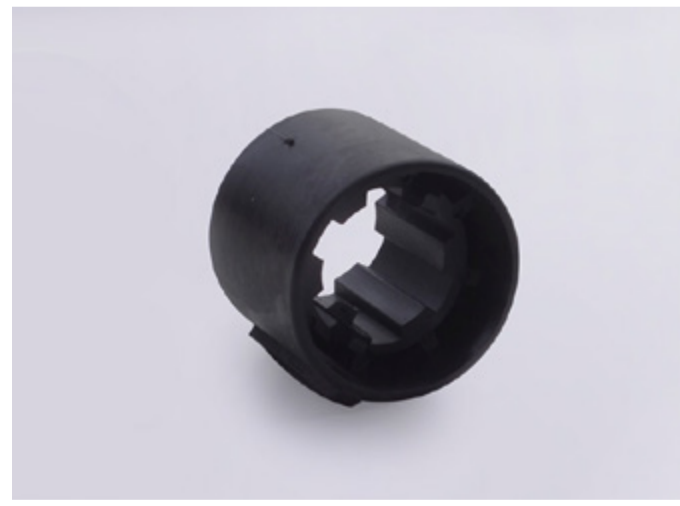

IP 44

13Nm
120 V
121 W
1.28 Kg

15 r/min
60 Hz
100 A
Class B

RL/Z
ø 35
4 min
T.P.

ENROLLABLE 2 LIENZOS
COMPONENTES

MOVATTI BRACKET A3634+A3632

MOVATTI BRACKET A3633

MOVATTI CROWN DRIVE ADAPTER
A2305-01 PARA TUBO RANURADO

A2305 MOVATTI DRIVE ADAPTER
PARA TUBO RANURADO

MOVATTI MIDDLE SUPPORT 43MM

TUBO DE 2" RANURADO PARA
MOTOR MOVATTI 5.8 MTS

ENROLLABLE PLUS 2 LIENZOS
COMPONENTES

MOVATTI BRACKET A3634+A3632

MOVATTI BRACKET A3633

MOVATTI CROWN ADAPTAR A2329
MOVATTI TUBO DE 55MM PLUS

IDLER 52MM MOVATTI

MOVATTI MIDDLE SUPPORT 52MM

TUBO DE 55MM RANURADO PARA
MOVATTI PLUS 5.80 MTS

ENROLLABLE 3 LIENZOS
COMPONENTES

MOVATTI BRACKET A3634+A3632

MOVATTI BRACKET A3633

MOVATTI CROWN DRIVE ADAPTER
A2305-01 PARA TUBO RANURADO

A2305 MOVATTI DRIVE ADAPTER
PARA TUBO RANURADO

2 PIEZAS MOVATTI MIDDLE
SUPPORT 43MM

TUBO DE 2" RANURADO PARA
MOTOR MOVATTI 5.8 MTS